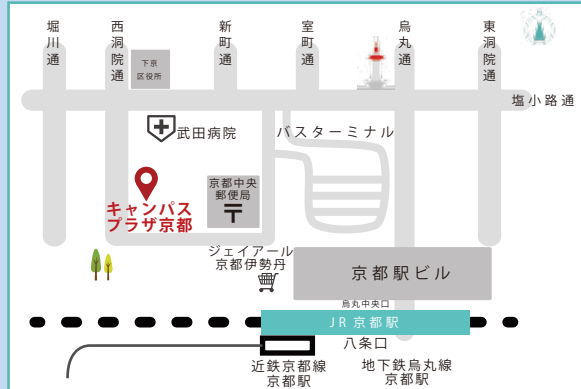

① 10.16水 14:30～17:00
会場：ホール

② 12.7土 14:00～16:30
会場：2.3.4 演習室

一日でも、両日でも選んでお申込みください！

こんな人におススメ

企業の担当者から直接、就活の情報を聞きたい

Webサイトでは分からない京都企業の魅力を知りたい

就職活動をはじめる前に、日本の会社の雰囲気を知りたい

対象者 京都への就職を希望する留学生

定員 30名(先着順)

申し込み フォームでお申込みください
※先着順で受付します。お申込はお早めに！

会場 キャンパスプラザ京都(京都市大学のまち交流センター)
京都市下京区西洞院通塩小路下る東塩小路町 939

アクセス 京都市営地下鉄烏丸線、近鉄京都線、
JR各線「京都駅」下車。徒歩5分。

申込フォーム↑

お申込み・お問合せは
こちらから！

株式会社 アイシーエル

(担当) ホンダ、ヨシカワ 営業時間 9:00～17:30
土・日・祝日は休業