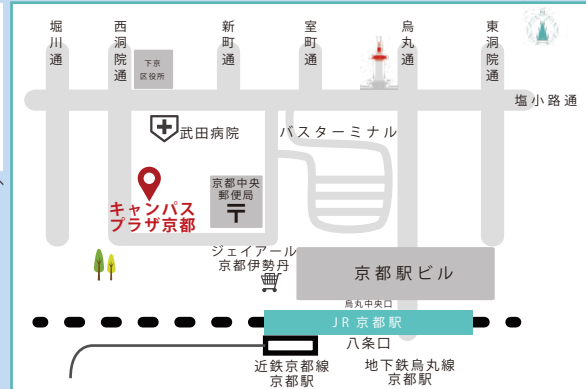

2024

① **October 16th**
From 14:30 to 17:00

② **December 7th**
From 14:00 to 16:30

☒ Please choose to apply for one day or both days.

Benefits of participation

You can receive job hunting information directly from company recruiters.

You can understand the appeal of Kyoto companies better by talking to them directly than by looking at their websites.

You can get information about Japanese companies before job hunting.

- **Target audience** International students who wish to work in Kyoto
- **Capacity** 30 people on a first-come
- **How to apply** Please apply via Google Form
  ※It's first come first served, so please apply early.
- **Venue** 〒600-8216
  939 Higashi-Shiokoji-cho, Nishitoin-dori, Shimogyo-ku, Kyoto
  Campus Plaza Kyoto
- **How to access** Get off at Kyoto Station on the Kyoto Municipal Subway Karasuma Line, Kintetsu Kyoto Line, or JR Line. 5 minutes walk.

kyoto-city_logo When coming, please use the "Kyoto City Bus" and "Kyoto Municipal Subway" as much as possible.

Application form ↑